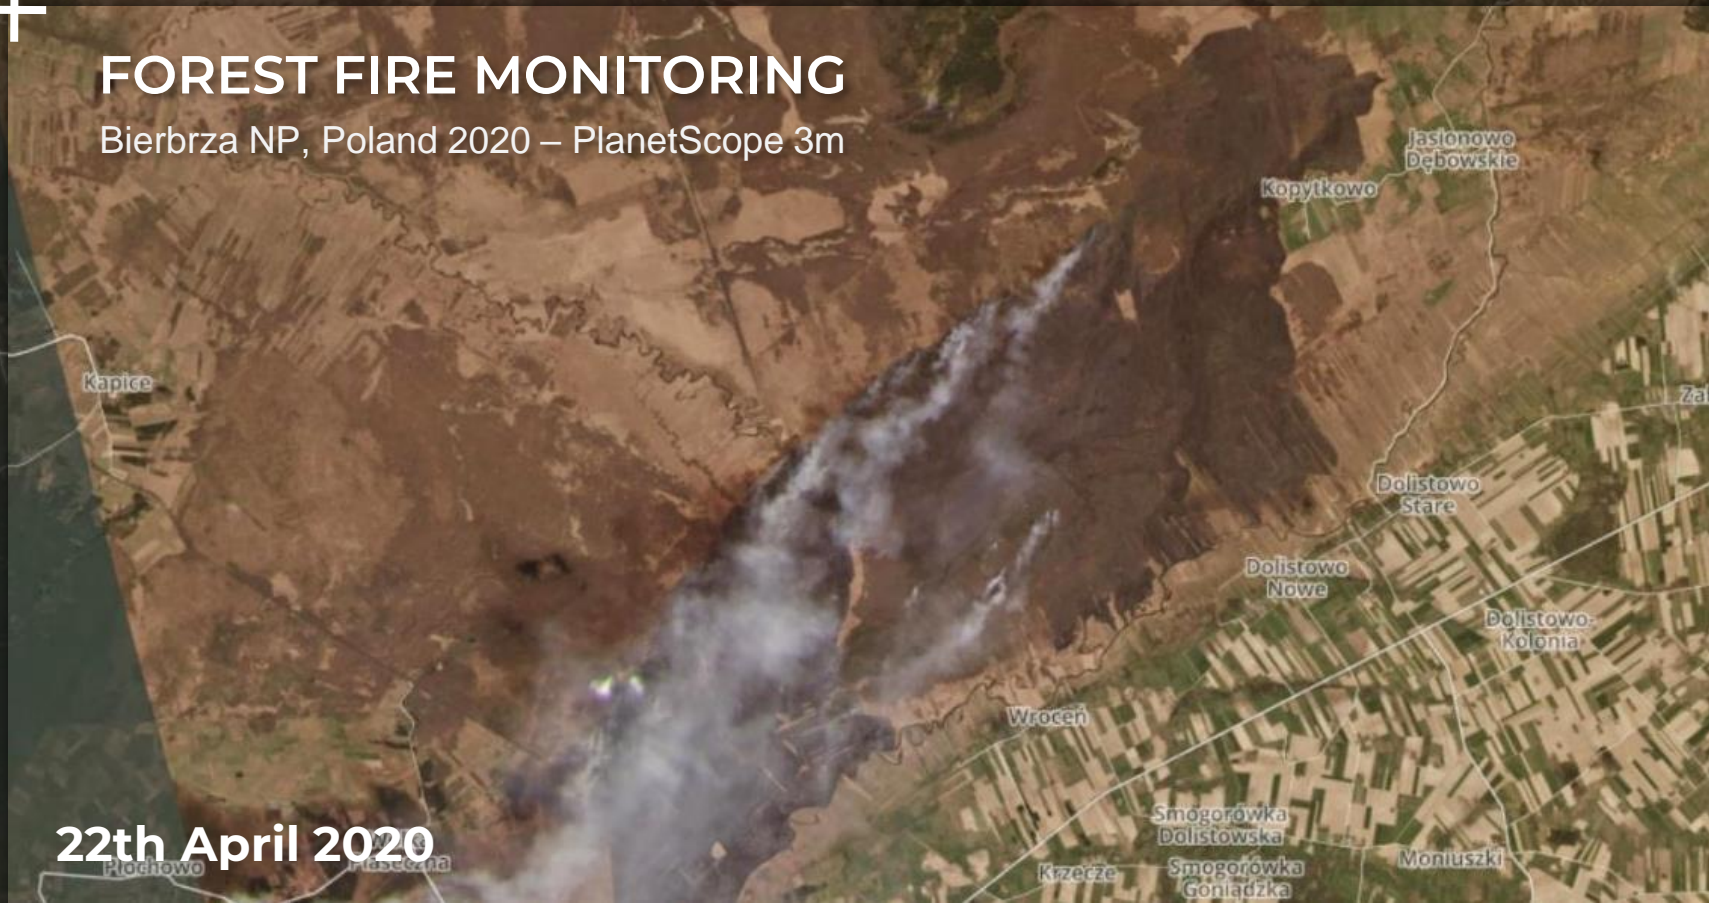

Mikiein-
Kolonia

FOREST FIRE MONITORING

Bierbrza NP, Poland 2020 – PlanetScope 3m

22th April 2020

Płochowo Maszczyna

Kapice

Kopytkowo

Jasionowo
Dębowskie